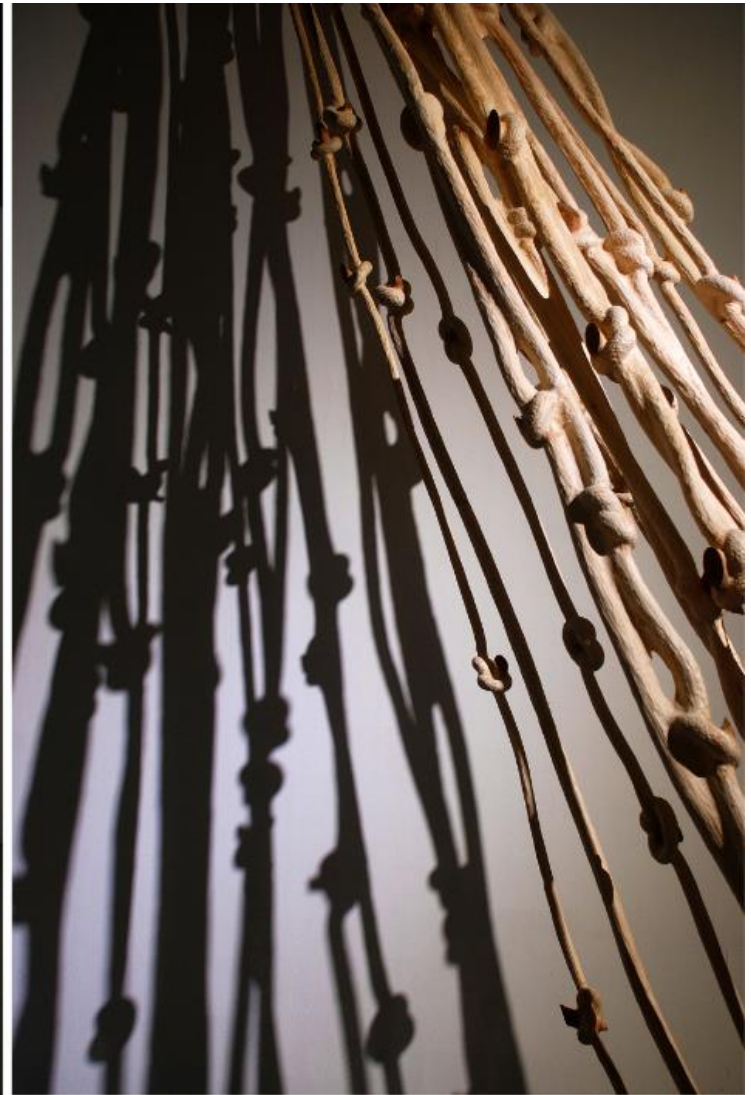

樟子松

Pinus sylvestris

165 x 30 x 30cm

2014

结之一

Knot No. 1 Variable Dimensions

樟子松

Pinus sylvestris