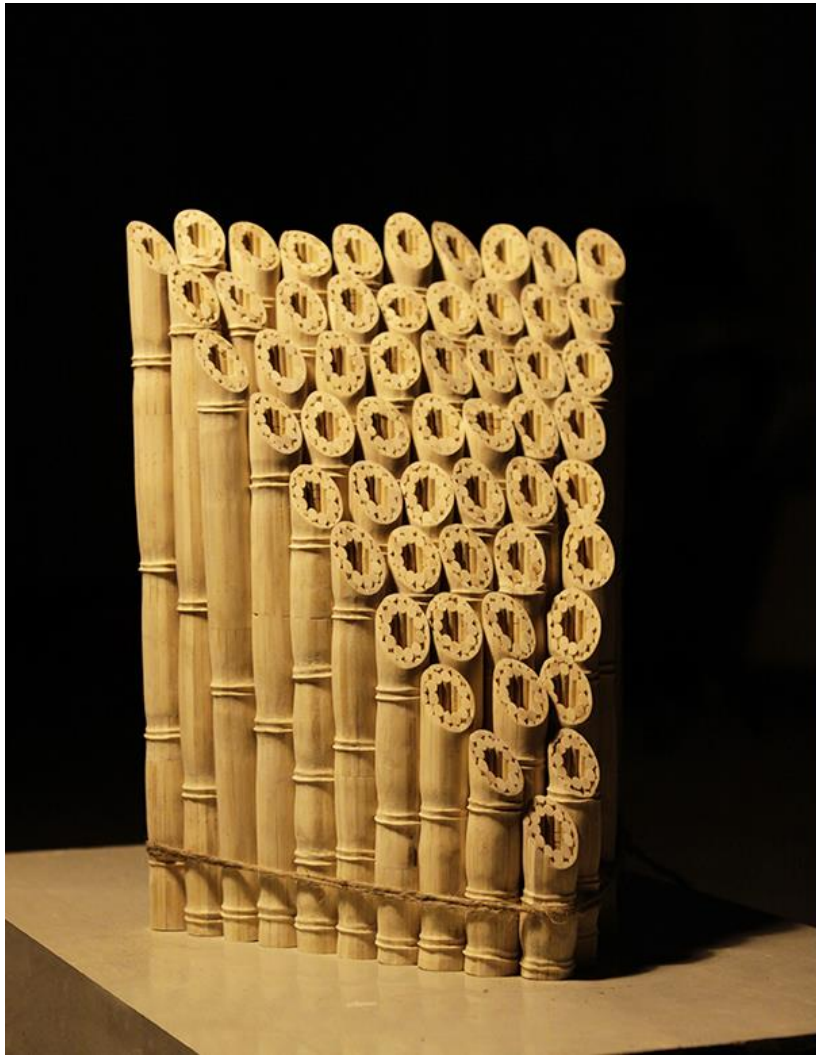

《物非物5号》、《丫丫》、《大家一起来运动》、

《小虎妞系列之摇啊摇》 私人收藏

破竹

Thrust

一次性竹筷、胶

Disposable Chopsticks, Glue

400 x 80 x 300cm

2015