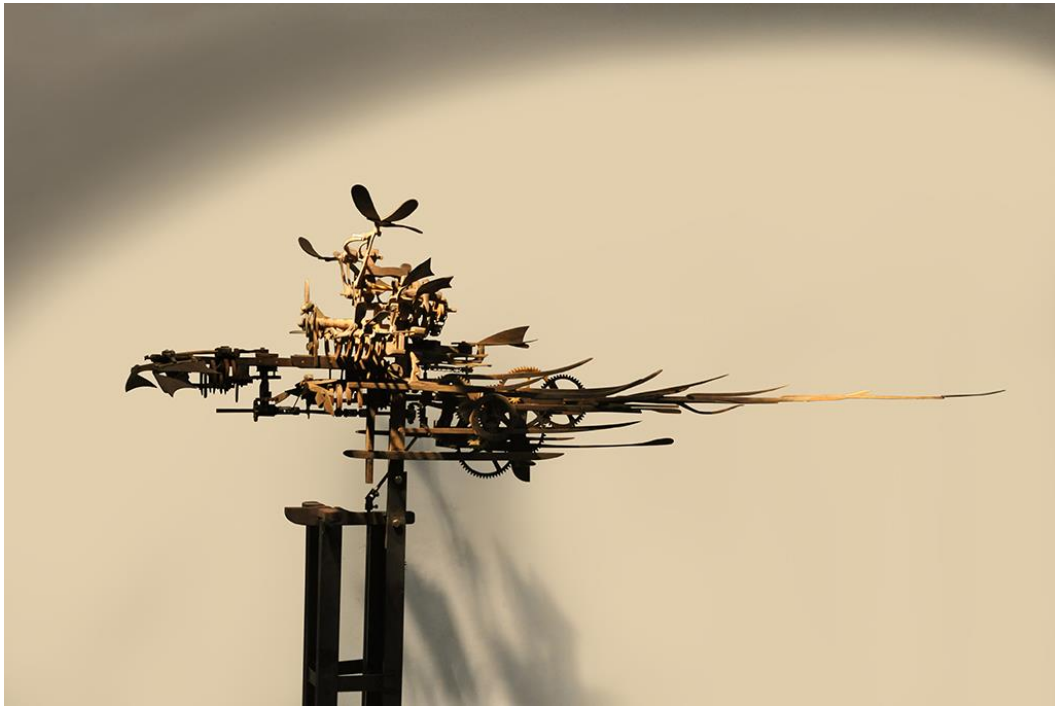

2010 《老人头像》 清华美术学院收藏

栖梧
Enlightenment
黑檀
Ebony Wood
200 x 180 x 56cm (带底座) (With base)
2015